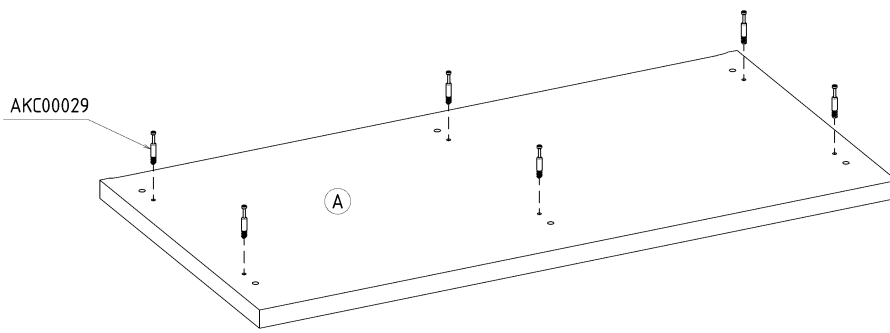

# CRO-04 Komoda 1D4S

L-90 H-91 D-45

 90 min

<b>x 12</b>  AKC00019	<b>x 16</b>  7x50 AKC00120	<b>x 6</b>  7x70 AKC00056	<b>x 22</b>  AKC00004	<b>x 6</b>  AKC00029	<b>x 4</b>  AKC00151
<b>x 2</b>  AKC00152	<b>x 6</b>  AKC00004	<b>x 2</b>  ZAW00025	<b>x 8</b>  AKC00036	<b>x 8</b>  AKC00023	<b>x 4</b>  AKC00153
<b>x 100</b>  AKC00018	<b>x 2</b>  AKC00148	<b>x 64</b>  3,5x16 AKC00026	<b>x 16</b>  4x20 AKC00026	<b>x 16</b>  3,5x30 AKC00026	<b>x 10</b>  4x25 AKC00026
<b>x 5</b>  UCH00056	<b>x 1</b>  AKC00017	<b>x 4</b> L-400 mm  MEC00396	<b>x 2</b>  NOG00044		

**1****2****3****180°**AKC00026  
3,5x16**4**

5

6

7

8

9