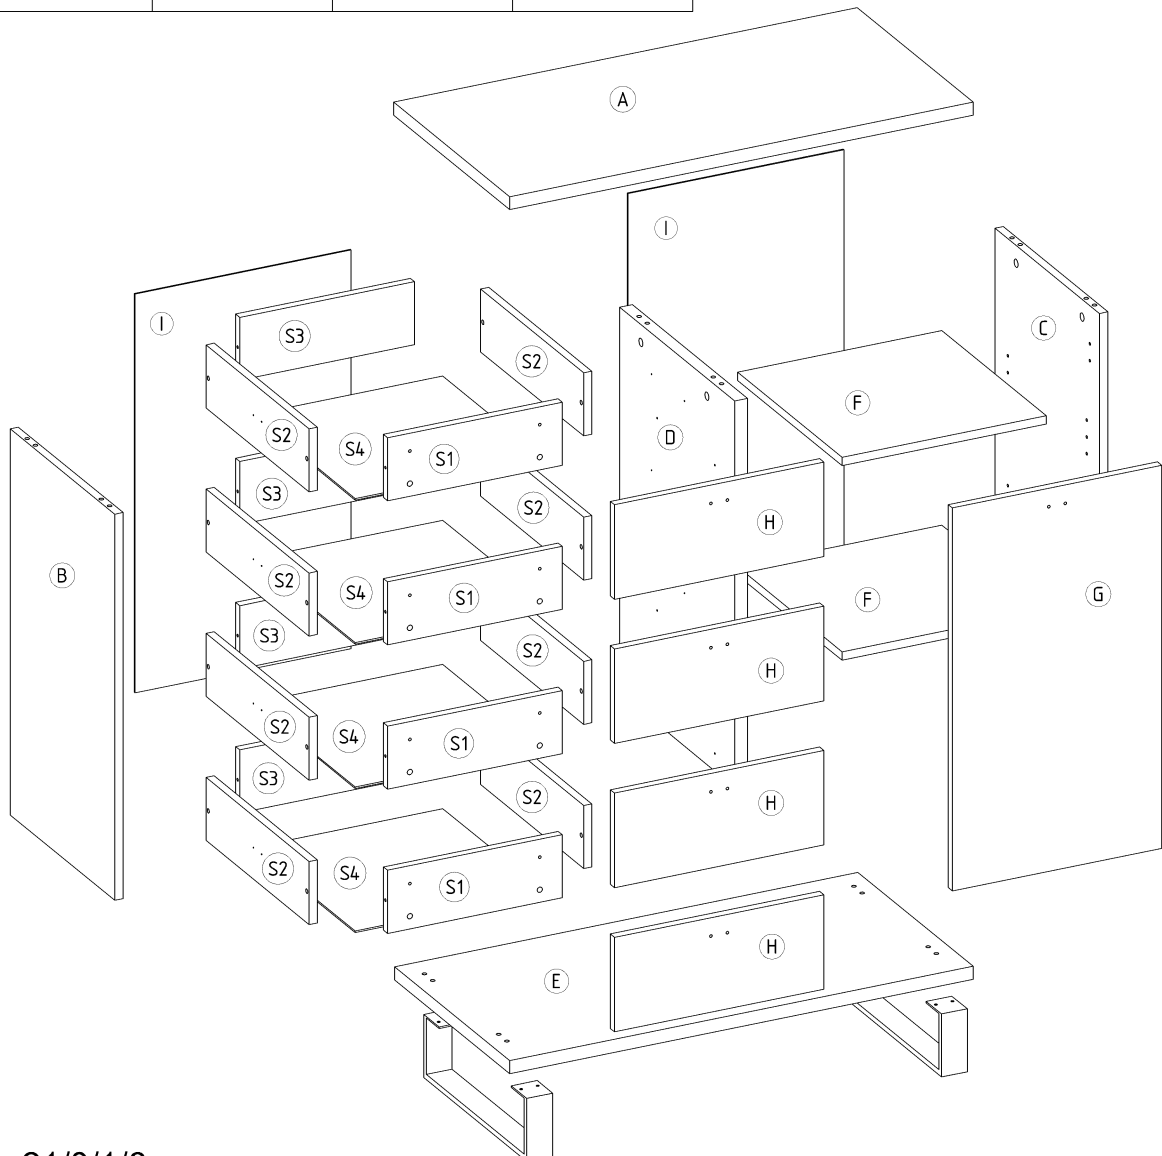

# CRO-04 Komoda 1D4S

L-90 H-91 D-45

 90 min

<b>x 12</b>  AKC00019	<b>x 16</b>  7x50 AKC00120	<b>x 6</b>  7x70 AKC00056	<b>x 22</b>  AKC00004	<b>x 6</b>  AKC00029	<b>x 4</b>  AKC00151
<b>x 2</b>  AKC00152	<b>x 6</b>  AKC00004	<b>x 2</b>  ZAW00025	<b>x 8</b>  AKC00036	<b>x 8</b>  AKC00023	<b>x 4</b>  AKC00153
<b>x 100</b>  AKC00018	<b>x 2</b>  AKC00148	<b>x 64</b>  3,5x16 AKC00026	<b>x 16</b>  4x20 AKC00026	<b>x 16</b>  3,5x30 AKC00026	<b>x 10</b>  4x25 AKC00026
<b>x 5</b>  UCH00056	<b>x 1</b>  AKC00017	<b>x 4</b> L-400 mm  MEC00396	<b>x 2</b>  NOG00044		

**1****2****3****180°**AKC00026  
3,5x16**4**

5

6

7

8

9