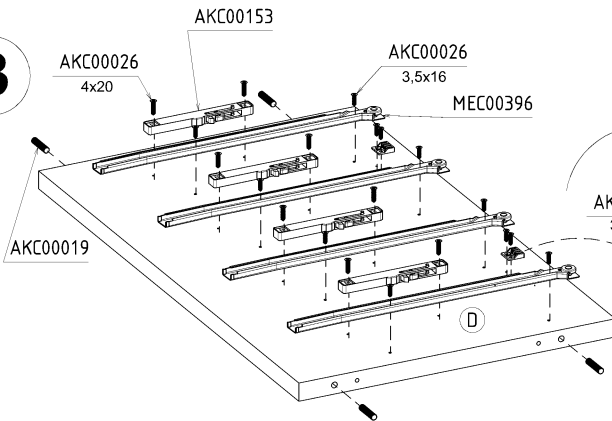

# CRO-04 Komoda 1D4S

L-90 H-91 D-45

 90 min

<b>x 12</b>  AKC00019	<b>x 16</b>  7x50 AKC00120	<b>x 6</b>  7x70 AKC00056	<b>x 22</b>  AKC00004	<b>x 6</b>  AKC00029	<b>x 4</b>  AKC00151
<b>x 2</b>  AKC00152	<b>x 6</b>  AKC00004	<b>x 2</b>  ZAW00025	<b>x 8</b>  AKC00036	<b>x 8</b>  AKC00023	<b>x 4</b>  AKC00153
<b>x 100</b>  AKC00018	<b>x 2</b>  AKC00148	<b>x 64</b>  3,5x16 AKC00026	<b>x 16</b>  4x20 AKC00026	<b>x 16</b>  3,5x30 AKC00026	<b>x 10</b>  4x25 AKC00026
<b>x 5</b>  UCH00056	<b>x 1</b>  AKC00017	<b>x 4</b> L-400 mm  MEC00396	<b>x 2</b>  NOG00044		

**1****2****3****180°**AKC00026  
3,5x16**4**

5

6

7

8

9